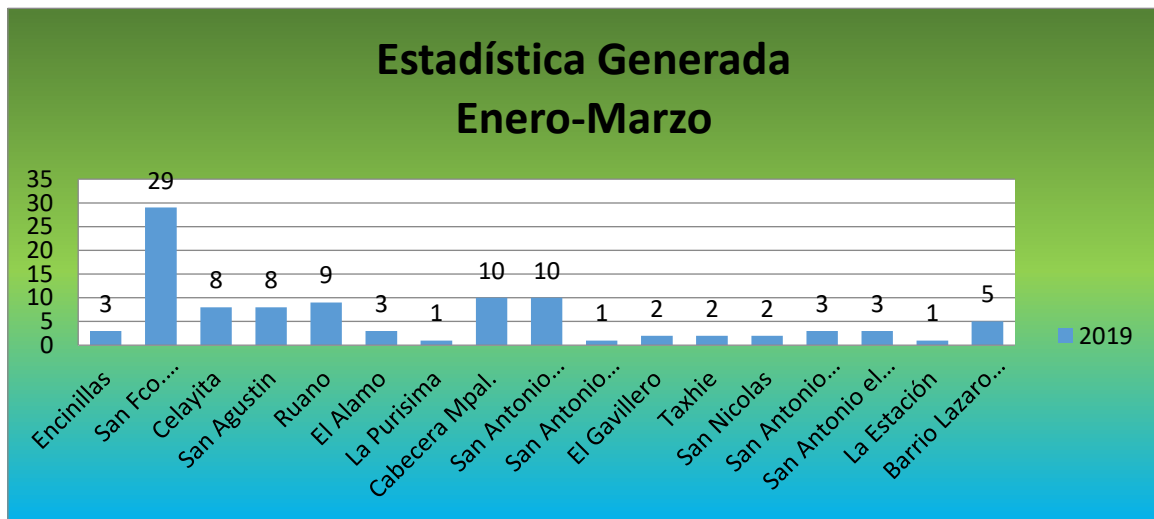

88	BENEFICIARIO88	AVES DE CORRAL	San Fco. Acazuchitlaltongo, Polotitlan.
89	BENEFICIARIO89	AVES DE CORRAL	San Fco. Acazuchitlaltongo, Polotitlan.
90	BENEFICIARIO90	AVES DE CORRAL	La Purisima, Polotitlán
91	BENEFICIARIO91	AVES DE CORRAL	San Antonio Escobedo Centro, Polotitlán
92	BENEFICIARIO92	AVES DE CORRAL	El Gavillero, Polotitlán
93	BENEFICIARIO93	AVES DE CORRAL	Taxhie, Polotitlán
94	BENEFICIARIO94	AVES DE CORRAL	San Nicolas de los cerritos, Polotitlan
95	BENEFICIARIO95	AVES DE CORRAL	San Antonio Polotitlan
96	BENEFICIARIO96	AVES DE CORRAL	San Antonio Polotitlan
97	BENEFICIARIO97	AVES DE CORRAL	San Antonio Polotitlan
98	BENEFICIARIO98	AVES DE CORRAL	Taxhie, Polotitlán
99	BENEFICIARIO99	AVES DE CORRAL	San Nicolas de los cerritos, Polotitlan
100	BENEFICIARIO100	AVES DE CORRAL	El Gavillero, Polotitlán

DATOS

COMUNIDADES	Beneficiarios
Encinillas	3
San Fco. Acazuchitlaltongo	29
Celayita	8